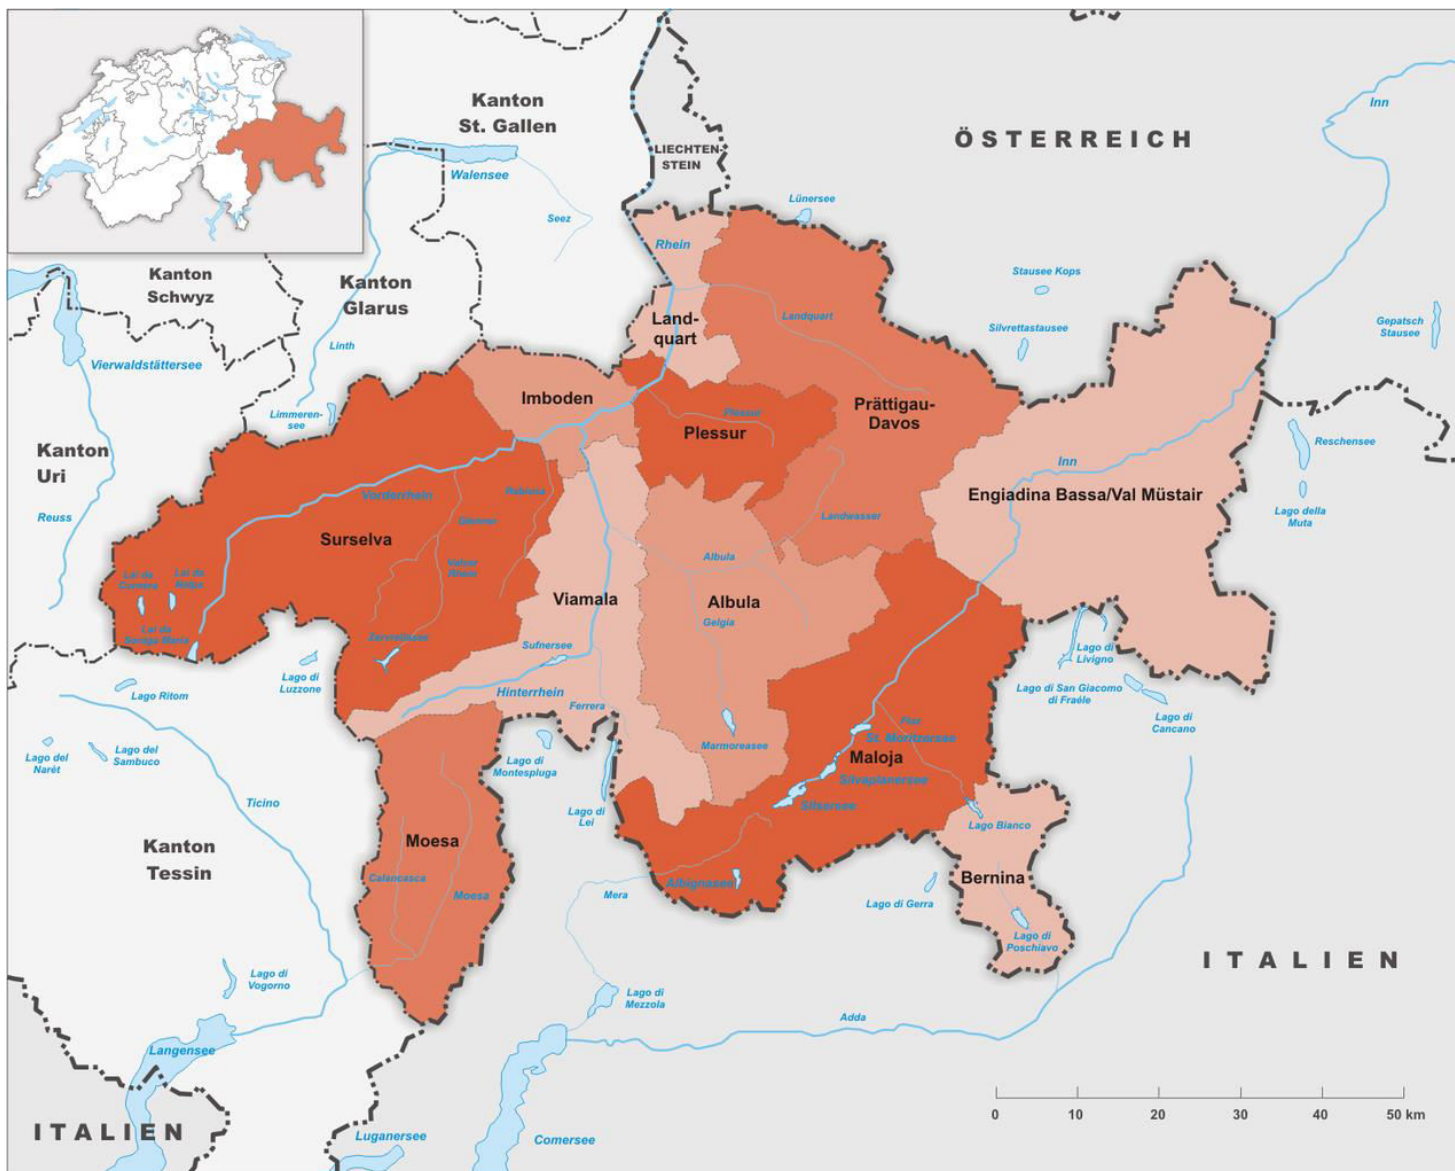

Skifahren Graubünden

Fotos Graubünden

Chur und Skiorte

- Ferien Schweiz
- Ferien Karten PDF
- Solothurn Mittelland
- Bern Berneroberrland
- Chur Graubünden
- Ausflüge
- Arosa
- Hochwang
- Tschiertschen
- Brambrüesch
- Feldis**
- Filisur
- Unterkünfte
- Immobilien

Ausflug ab Chur Feldis

Naturbadesee und die Skihütten von Feldis sind eine Ausflug Graubünden wert canovasee.ch - skiclub-feldis.ch - warum nicht Ferien machen im domleschg.ch

<https://www.schweiz-ferien.info/chur-graubünden/ausflüge>

<https://www.bing.com/images/search?q=fotos+arosa&id=49E23999446FFEA3075CA9C11D66AF3DAF8BF3B7&FORM=IQFRBA>

Karte Chur - Arosa

mit den Skigebieten Arosa Hochwang Tschierschen Lenzerheide Chur Brambrüesch

Bern Berneroberrland

Chur Graubünden

Ausflüge

Arosa

Hochwang

Tschierschen

Brambrüesch

Feldis