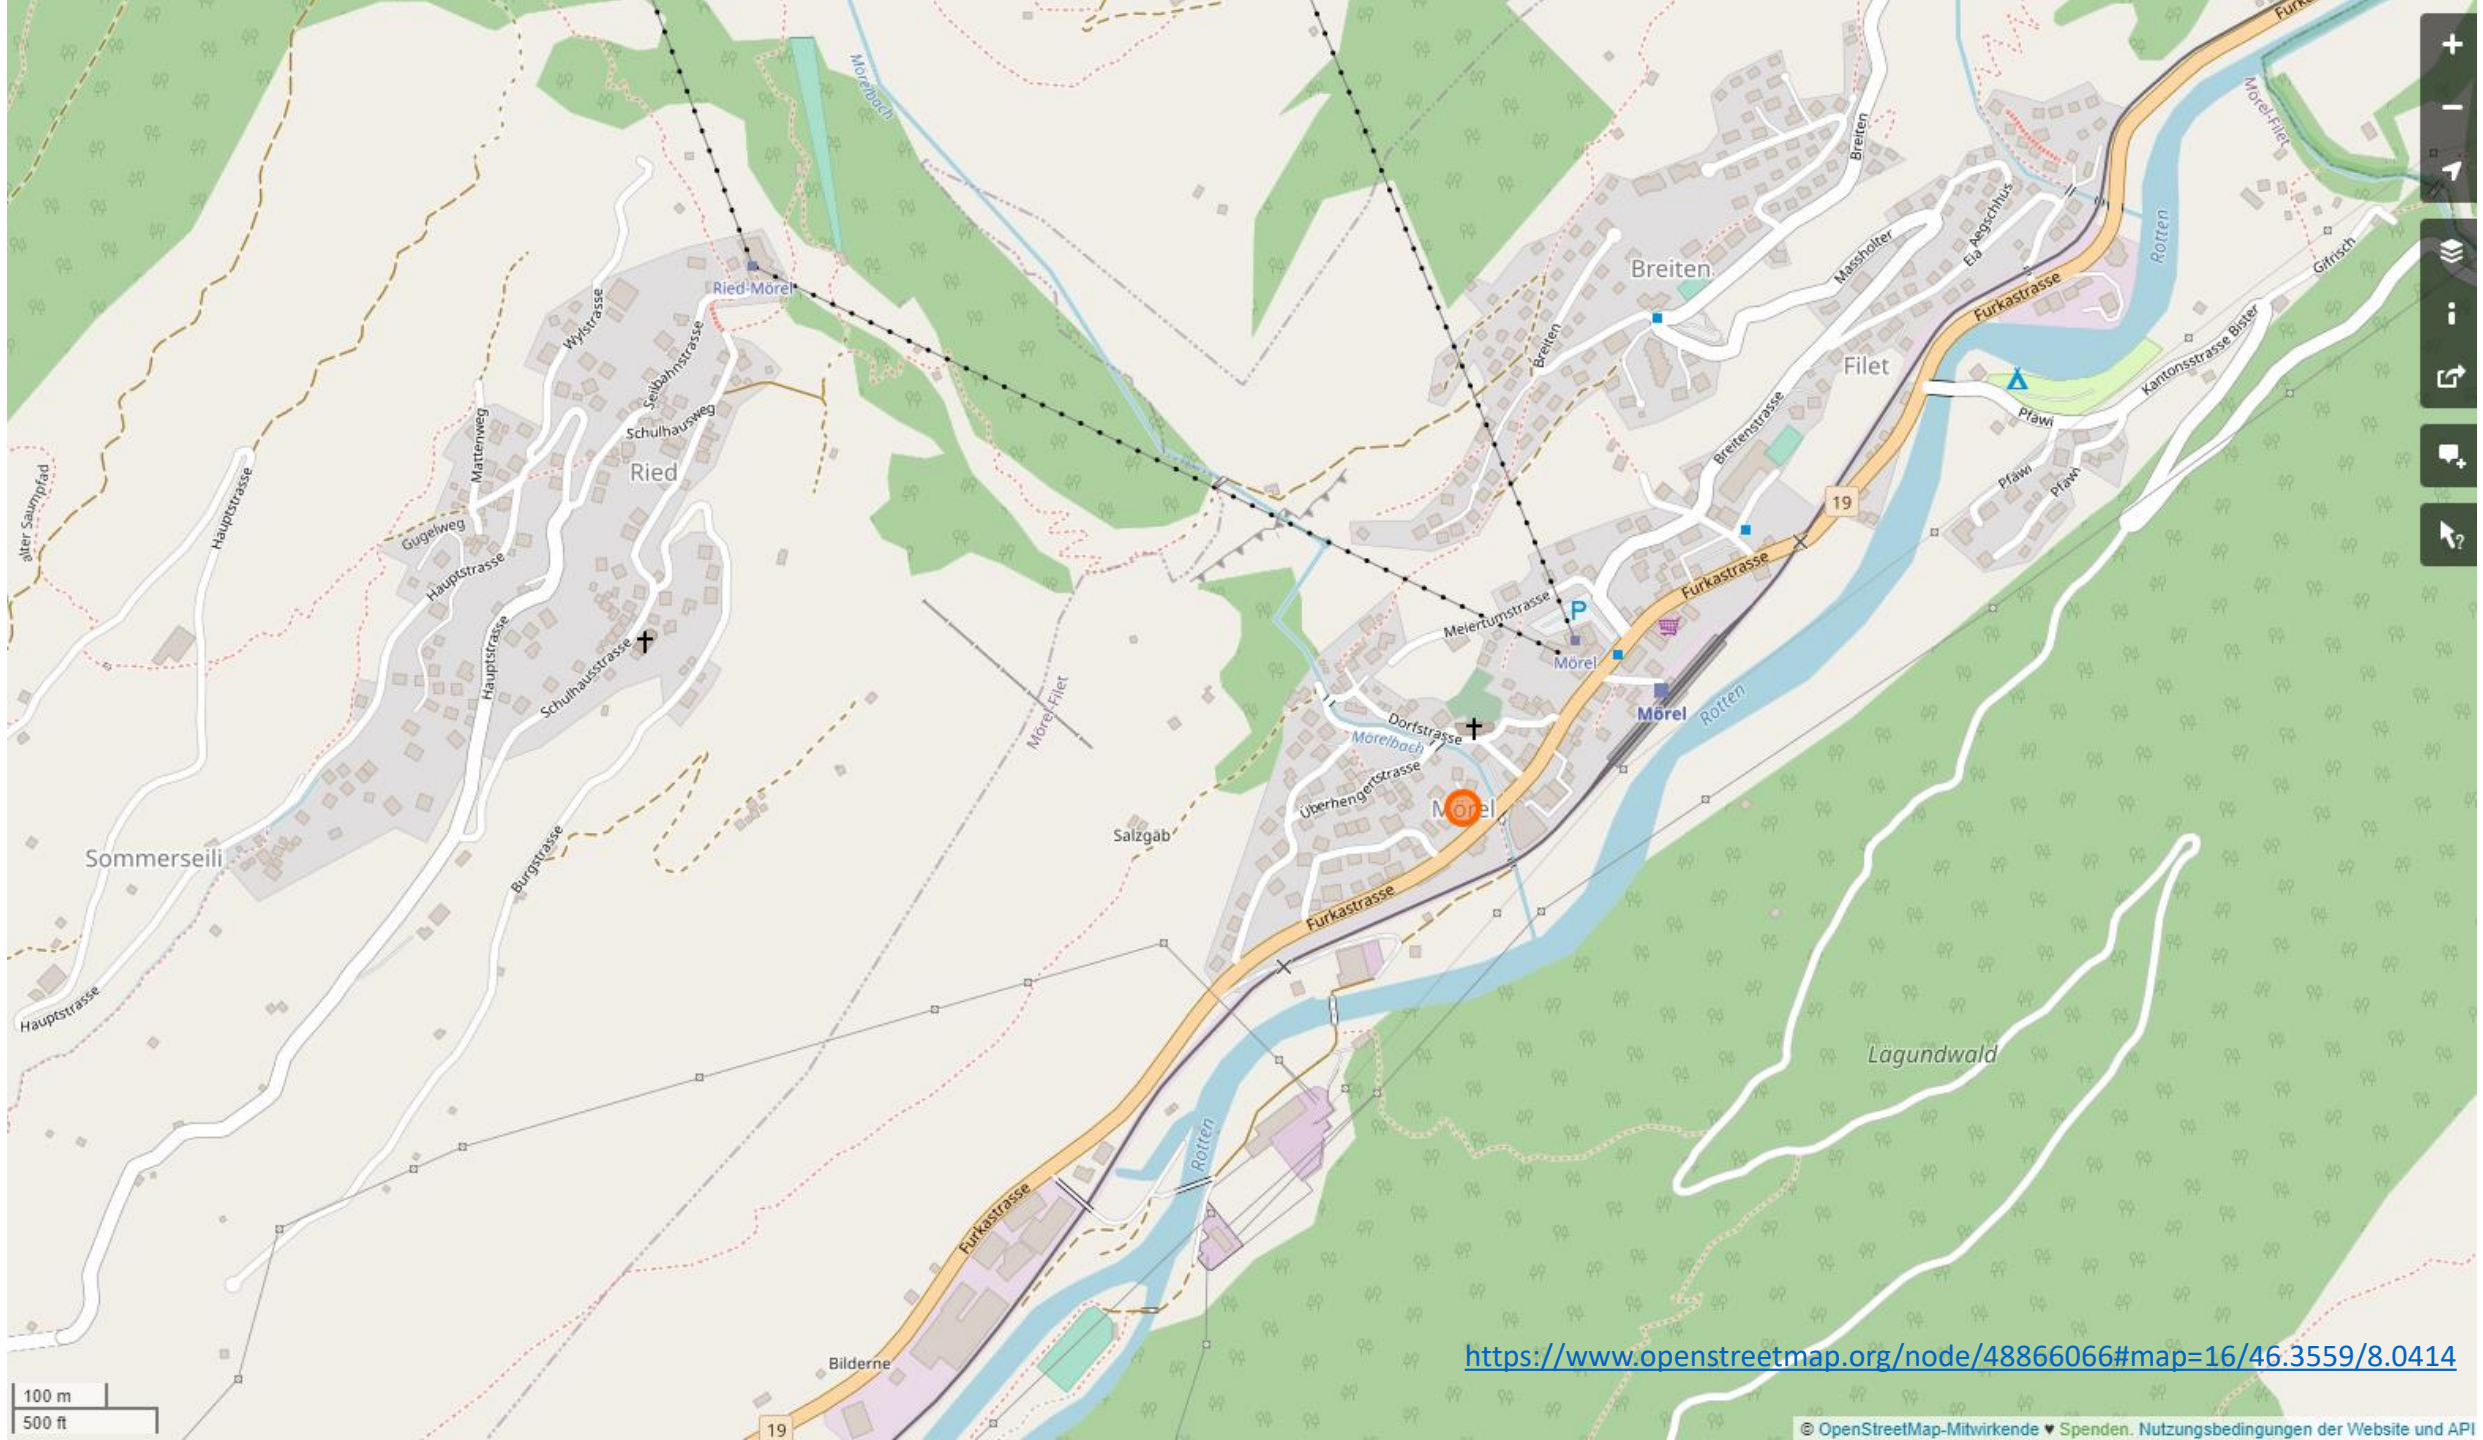

# Mörel

Staat:	 Schweiz
Kanton:	 Wallis (VS)
Bezirk:	Östlich Raron
Munizipalgemeinde:	Mörel-Filet
Postleitzahl:	3983
frühere BFS-Nr.:	6179
Koordinaten:	♠ 647061 / 133361
Höhe:	746 m ü. M.

Bern

Mörel, 3983

Jetzt starten

Optionen

Wegbeschreibung an mein Smartphone senden

15:07 bis 16:33 1 h 26 min

IC6 / IC8 > R

15:07 ab Bern  
1 min

Details

15:34 bis 16:56 1 h 22 min

IC6 / IC8 > B

15:37 bis 16:56 1 h 19 min

EC / IC8 / IC61 > EC7 > IC6 / IC8 > B

Reiseplaner

Mörel erkunden

<https://goo.gl/maps/74L5DbwToXmjS61j8>

100 m  
500 ft

<https://www.openstreetmap.org/node/48866066#map=16/46.3559/8.0414>