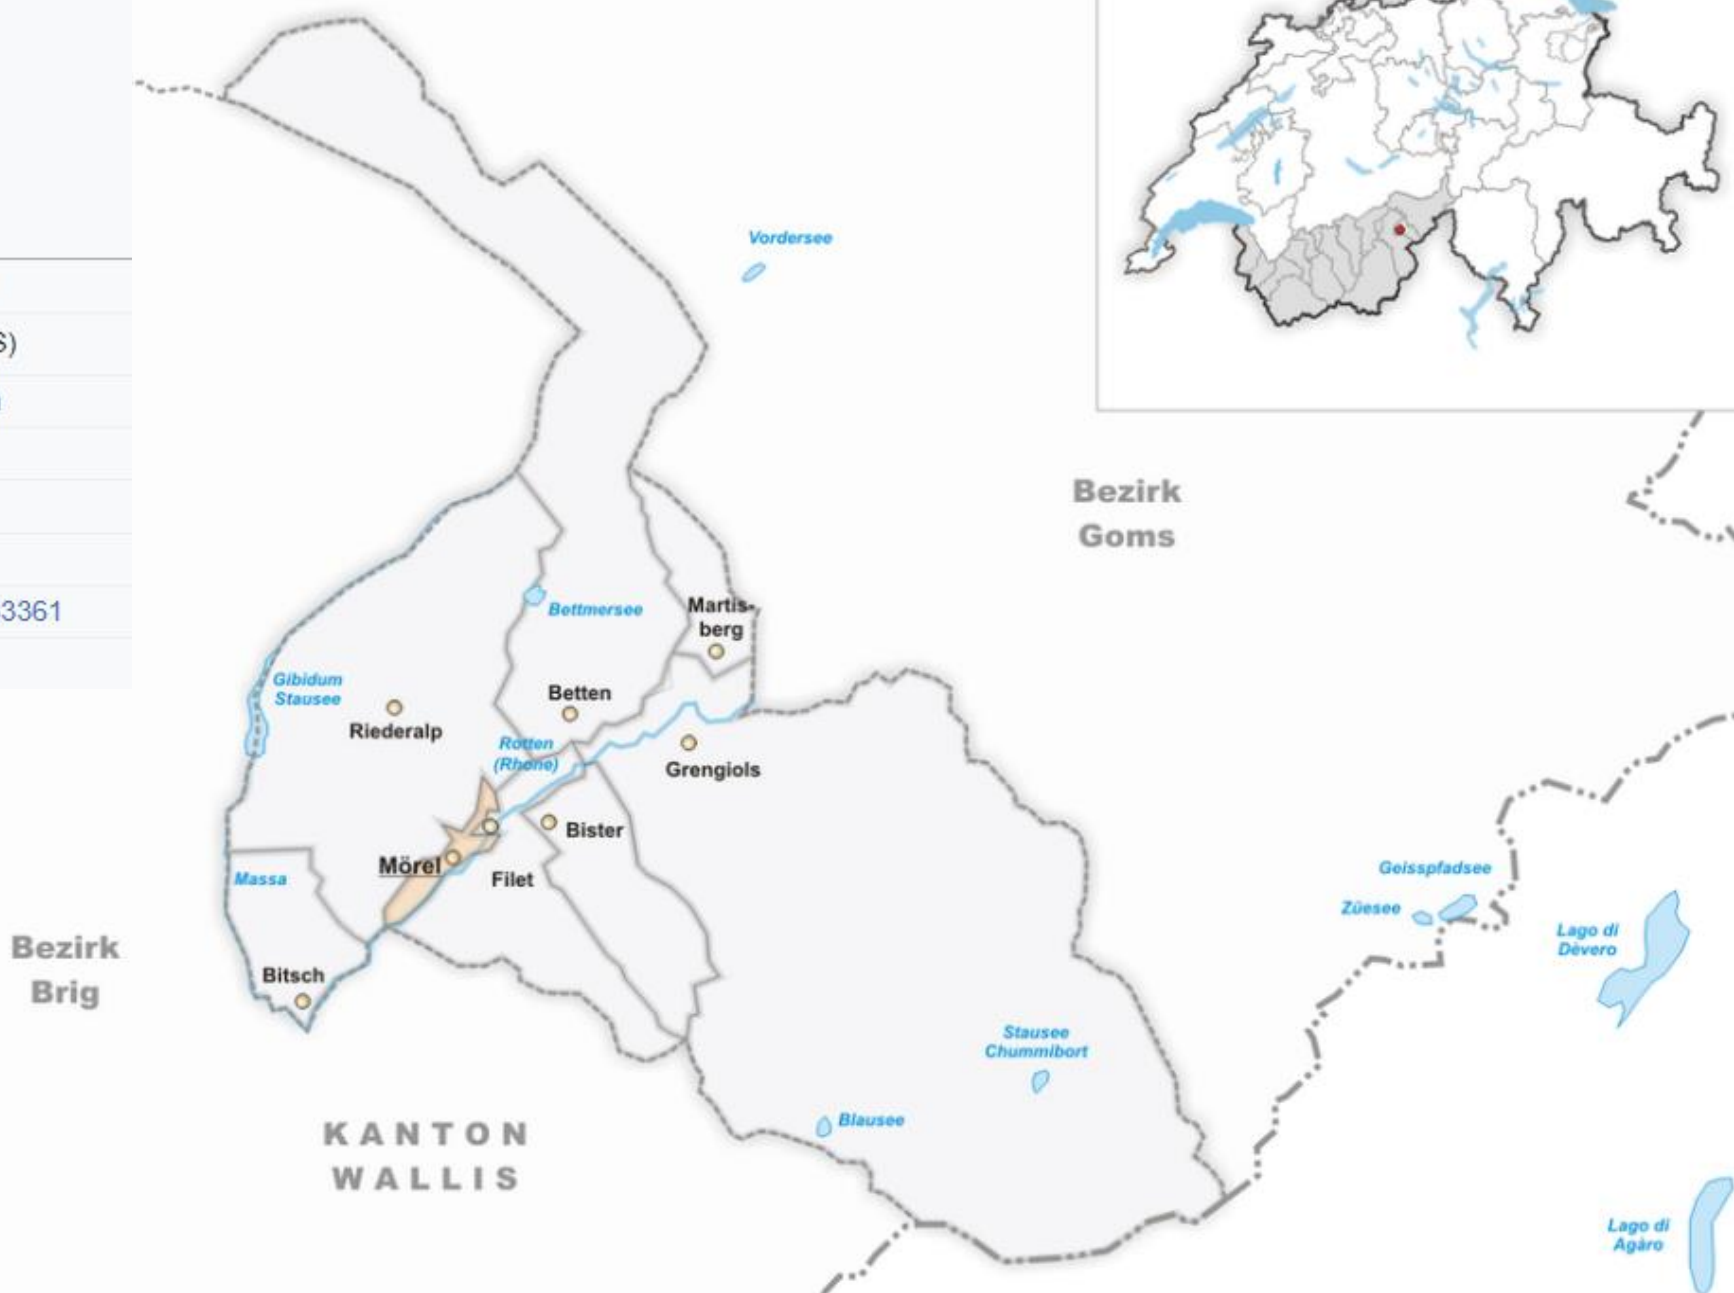

# Mörel

Staat:	 Schweiz
Kanton:	 Wallis (VS)
Bezirk:	Östlich Raron
Munizipalgemeinde:	Mörel-Filet
Postleitzahl:	3983
frühere BFS-Nr.:	6179
Koordinaten:	♠ 647061 / 133361
Höhe:	746 m ü. M.

Bern

Mörel, 3983

Jetzt starten

Optionen

Wegbeschreibung an mein Smartphone senden

15:07 bis 16:33 1 h 26 min

IC6 / IC8 > R

15:07 ab Bern  
1 min

Details

15:34 bis 16:56 1 h 22 min

IC6 / IC8 > B

15:37 bis 16:56 1 h 19 min

EC / IC8 / IC61 > EC7 > IC6 / IC8 > B

Reiseplaner

Mörel erkunden

<https://goo.gl/maps/74L5DbwToXmjS61j8>

100 m  
500 ft

<https://www.openstreetmap.org/node/48866066#map=16/46.3559/8.0414>