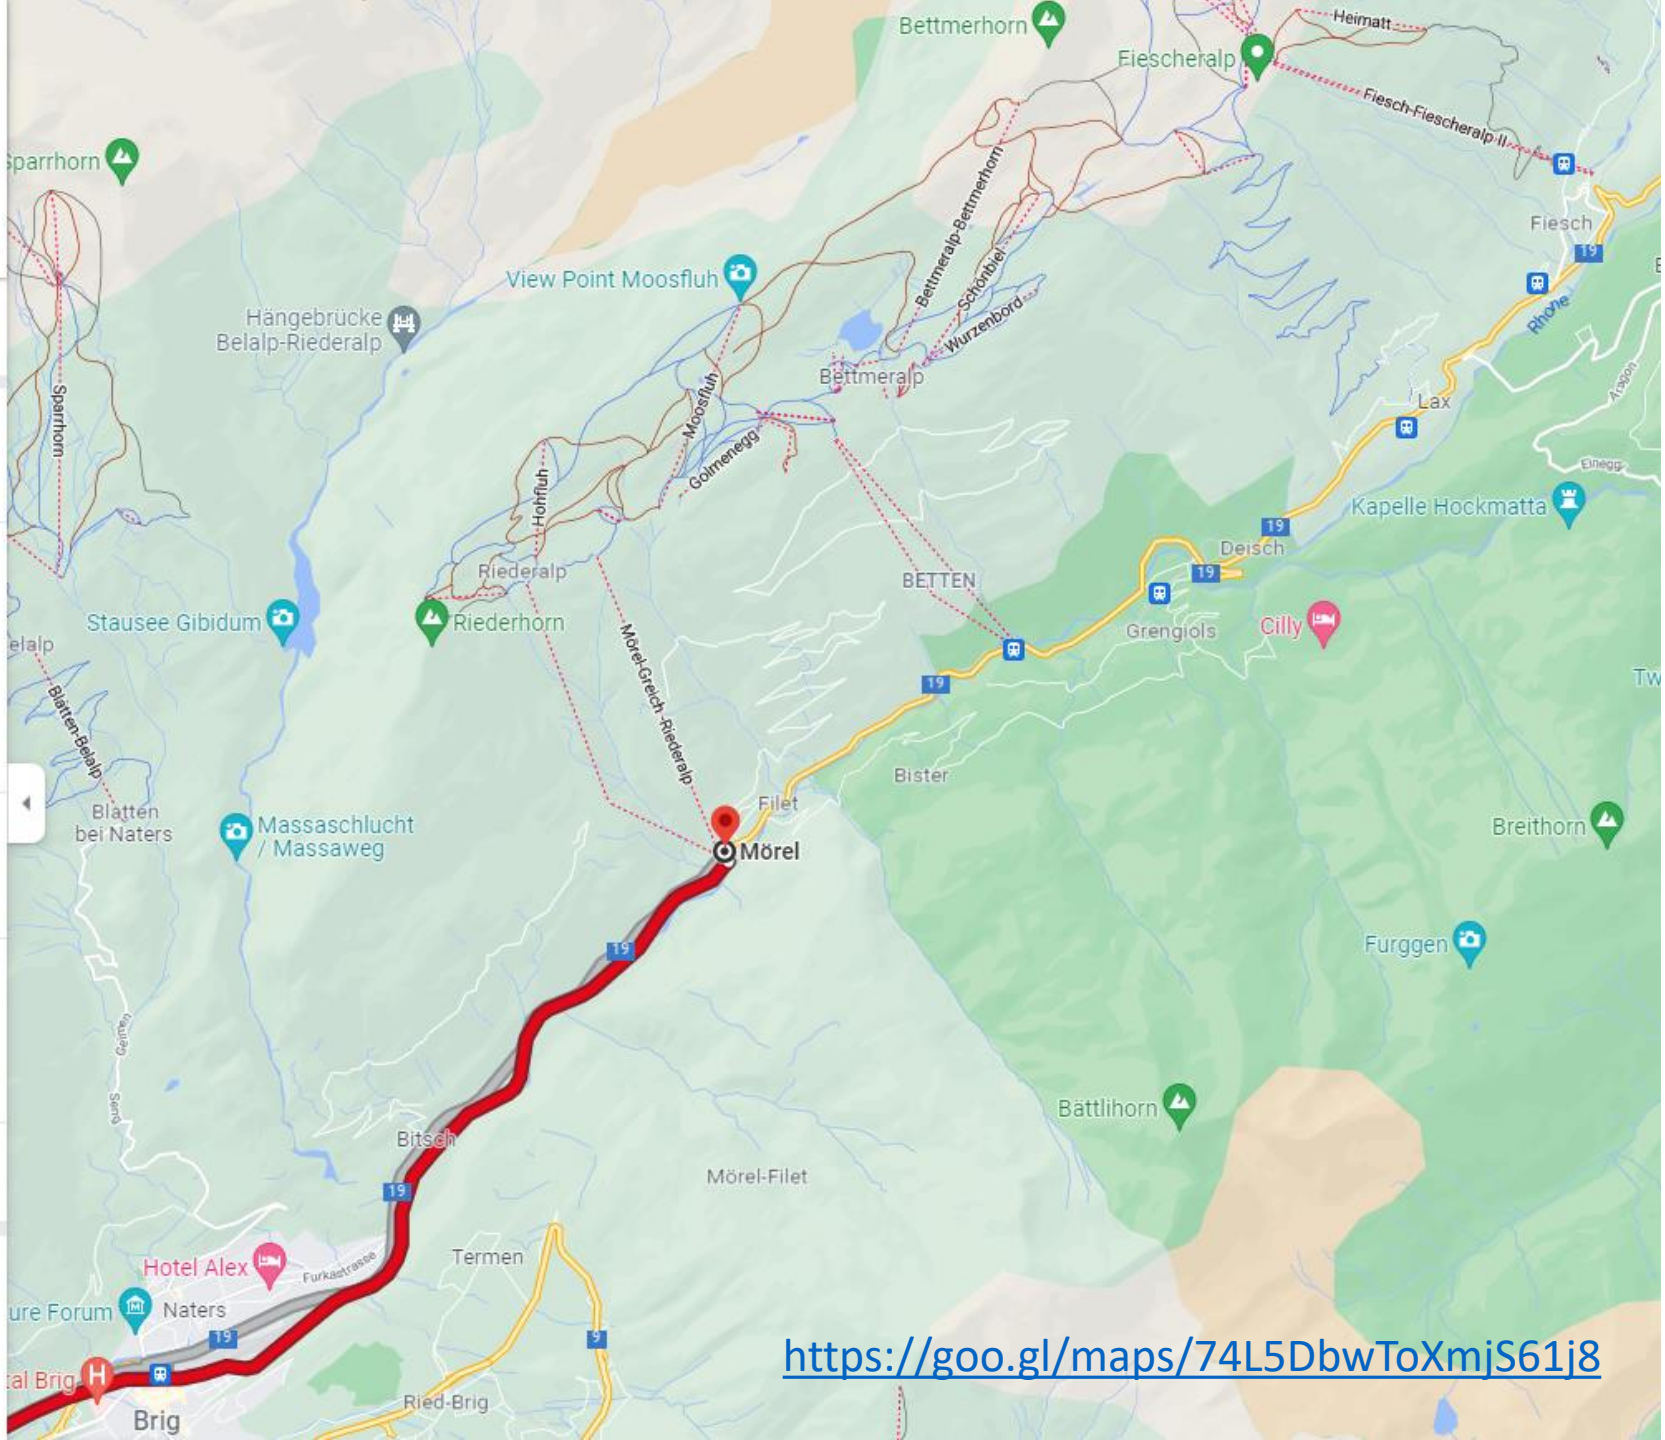

# Mörel

Staat:	 Schweiz
Kanton:	 Wallis (VS)
Bezirk:	Östlich Raron
Munizipalgemeinde:	Mörel-Filet
Postleitzahl:	3983
frühere BFS-Nr.:	6179
Koordinaten:	♠ 647061 / 133361
Höhe:	746 m ü. M.

Bern

Mörel, 3983

Jetzt starten

Optionen

Wegbeschreibung an mein Smartphone senden

15:07 bis 16:33 1 h 26 min

IC6 / IC8 > R

15:07 ab Bern  
1 min

Details

15:34 bis 16:56 1 h 22 min

IC6 / IC8 > B

15:37 bis 16:56 1 h 19 min

EC / IC8 / IC61 > EC7 > IC6 / IC8 > B

Reiseplaner

Mörel erkunden

<https://goo.gl/maps/74L5DbwToXmjS61j8>

100 m  
500 ft

<https://www.openstreetmap.org/node/48866066#map=16/46.3559/8.0414>