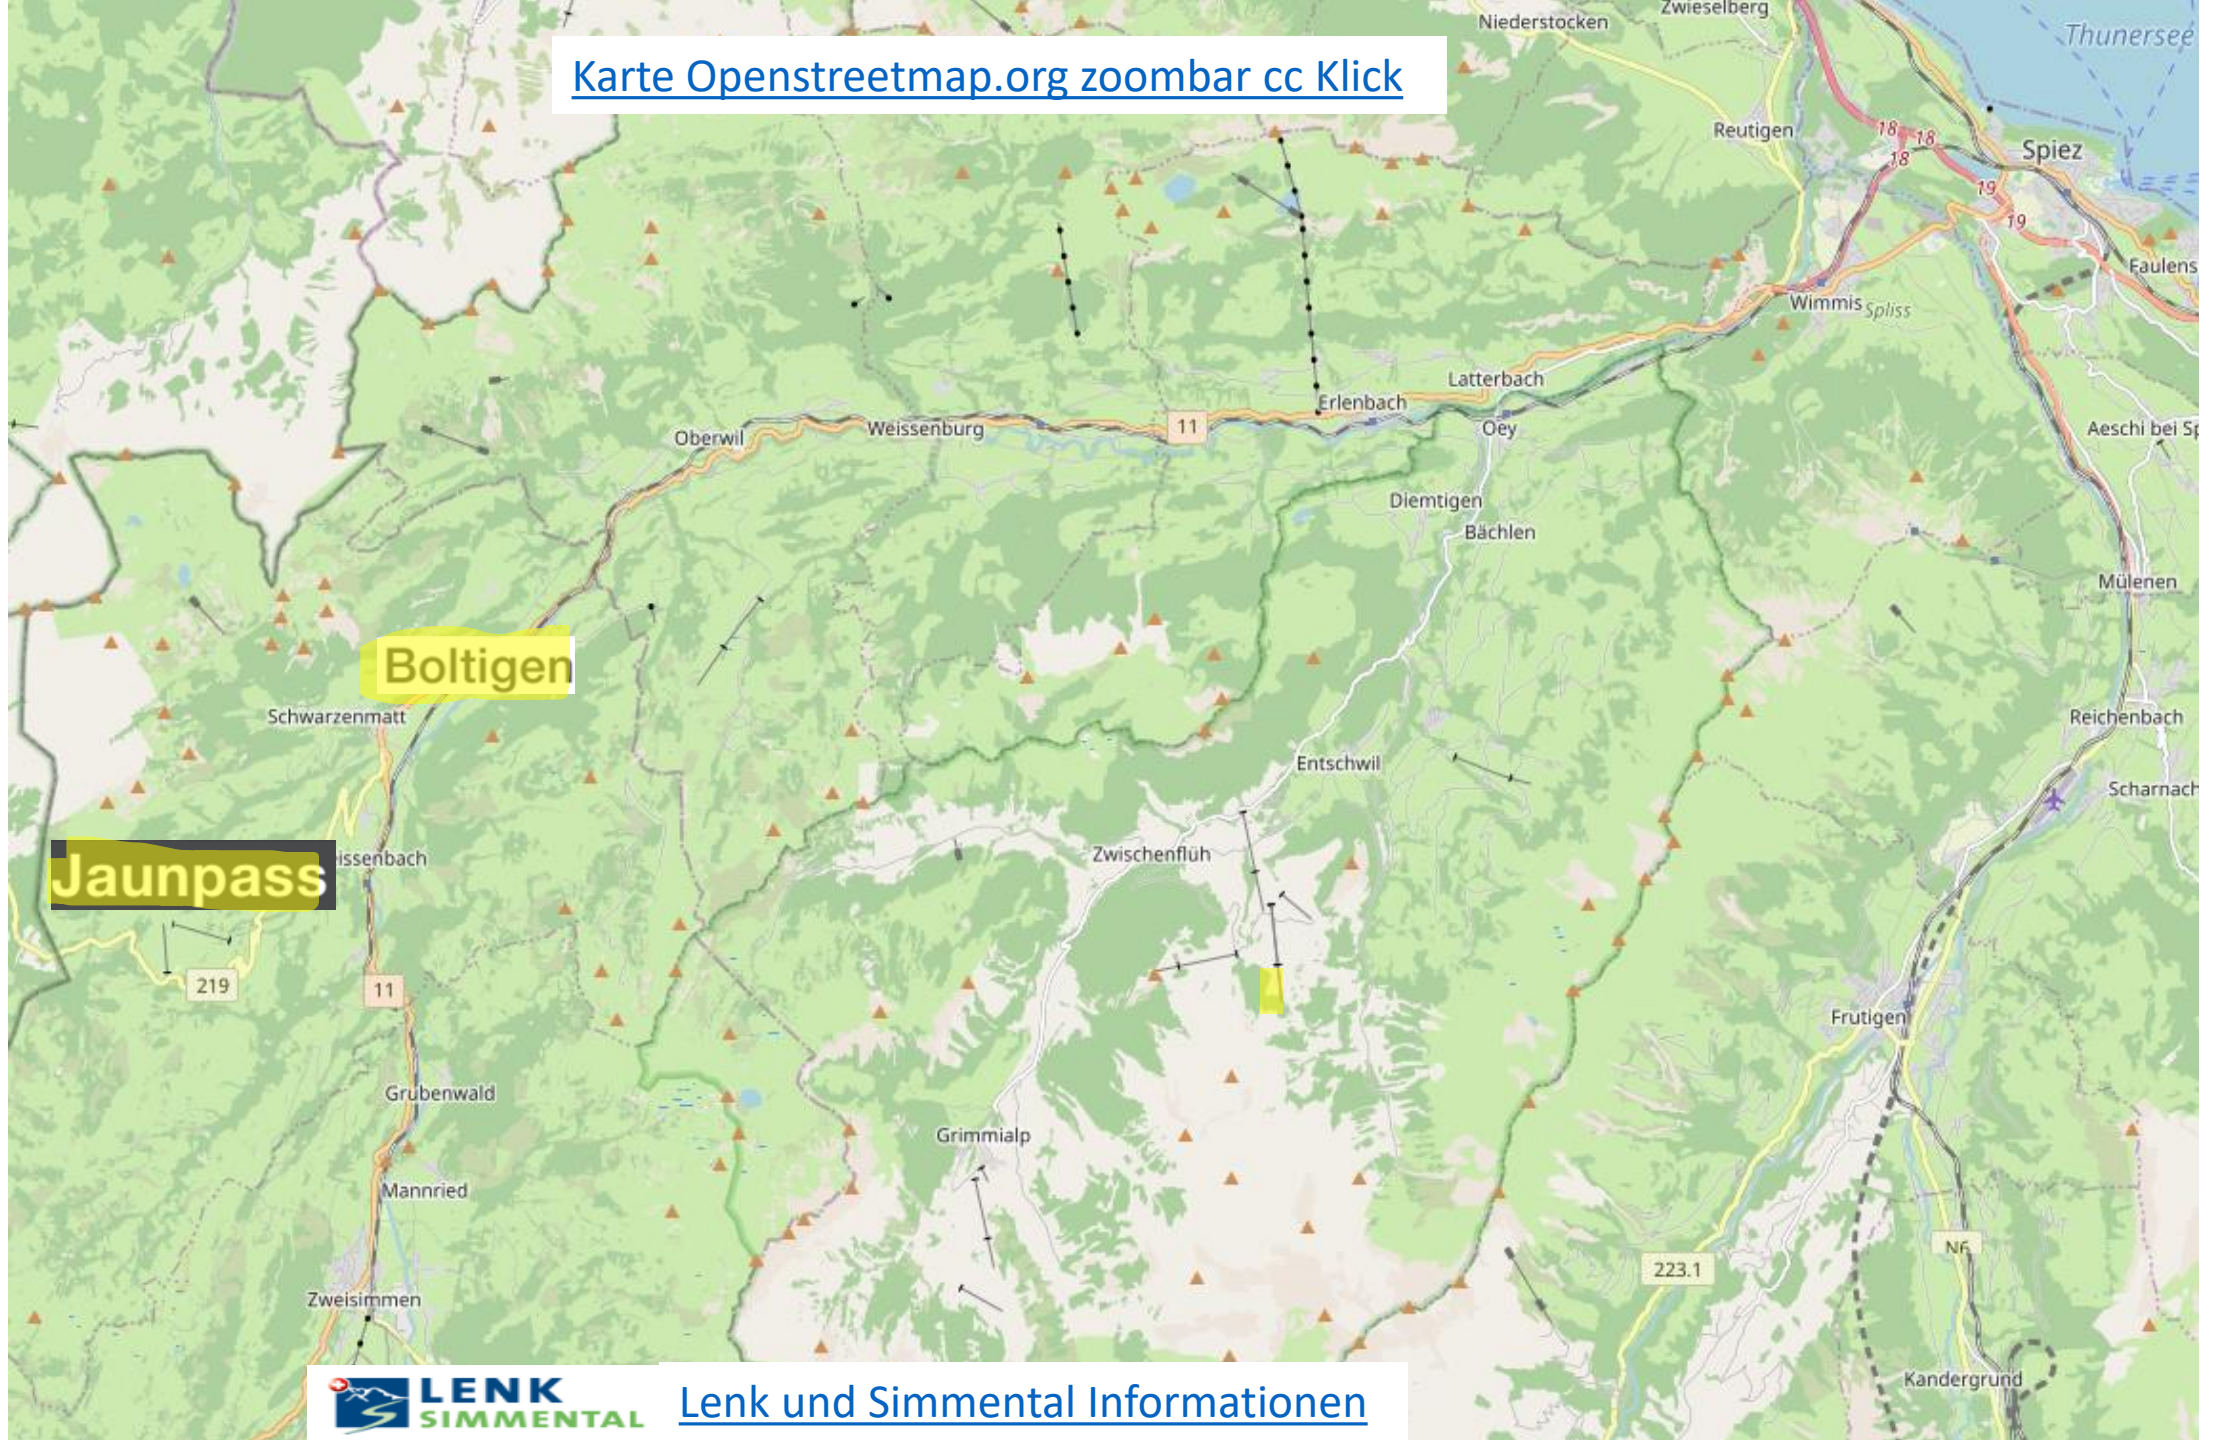

Berner Alpen

[Mehr auf Wikipedia Berner Alpen](#)
cc by sa 3.0 Wikimedia Tschubby
[Wikipedia.org Berner Alpen](#)

[Karte Openstreetmap.org zoombar cc Klick](https://www.openstreetmap.org)

Oberenegg SAC

 1800 m

Chilmoos

Jaunpass

1608 m

www.sportbahnen-jaunpass.ch

Boltigen

Rohrveder