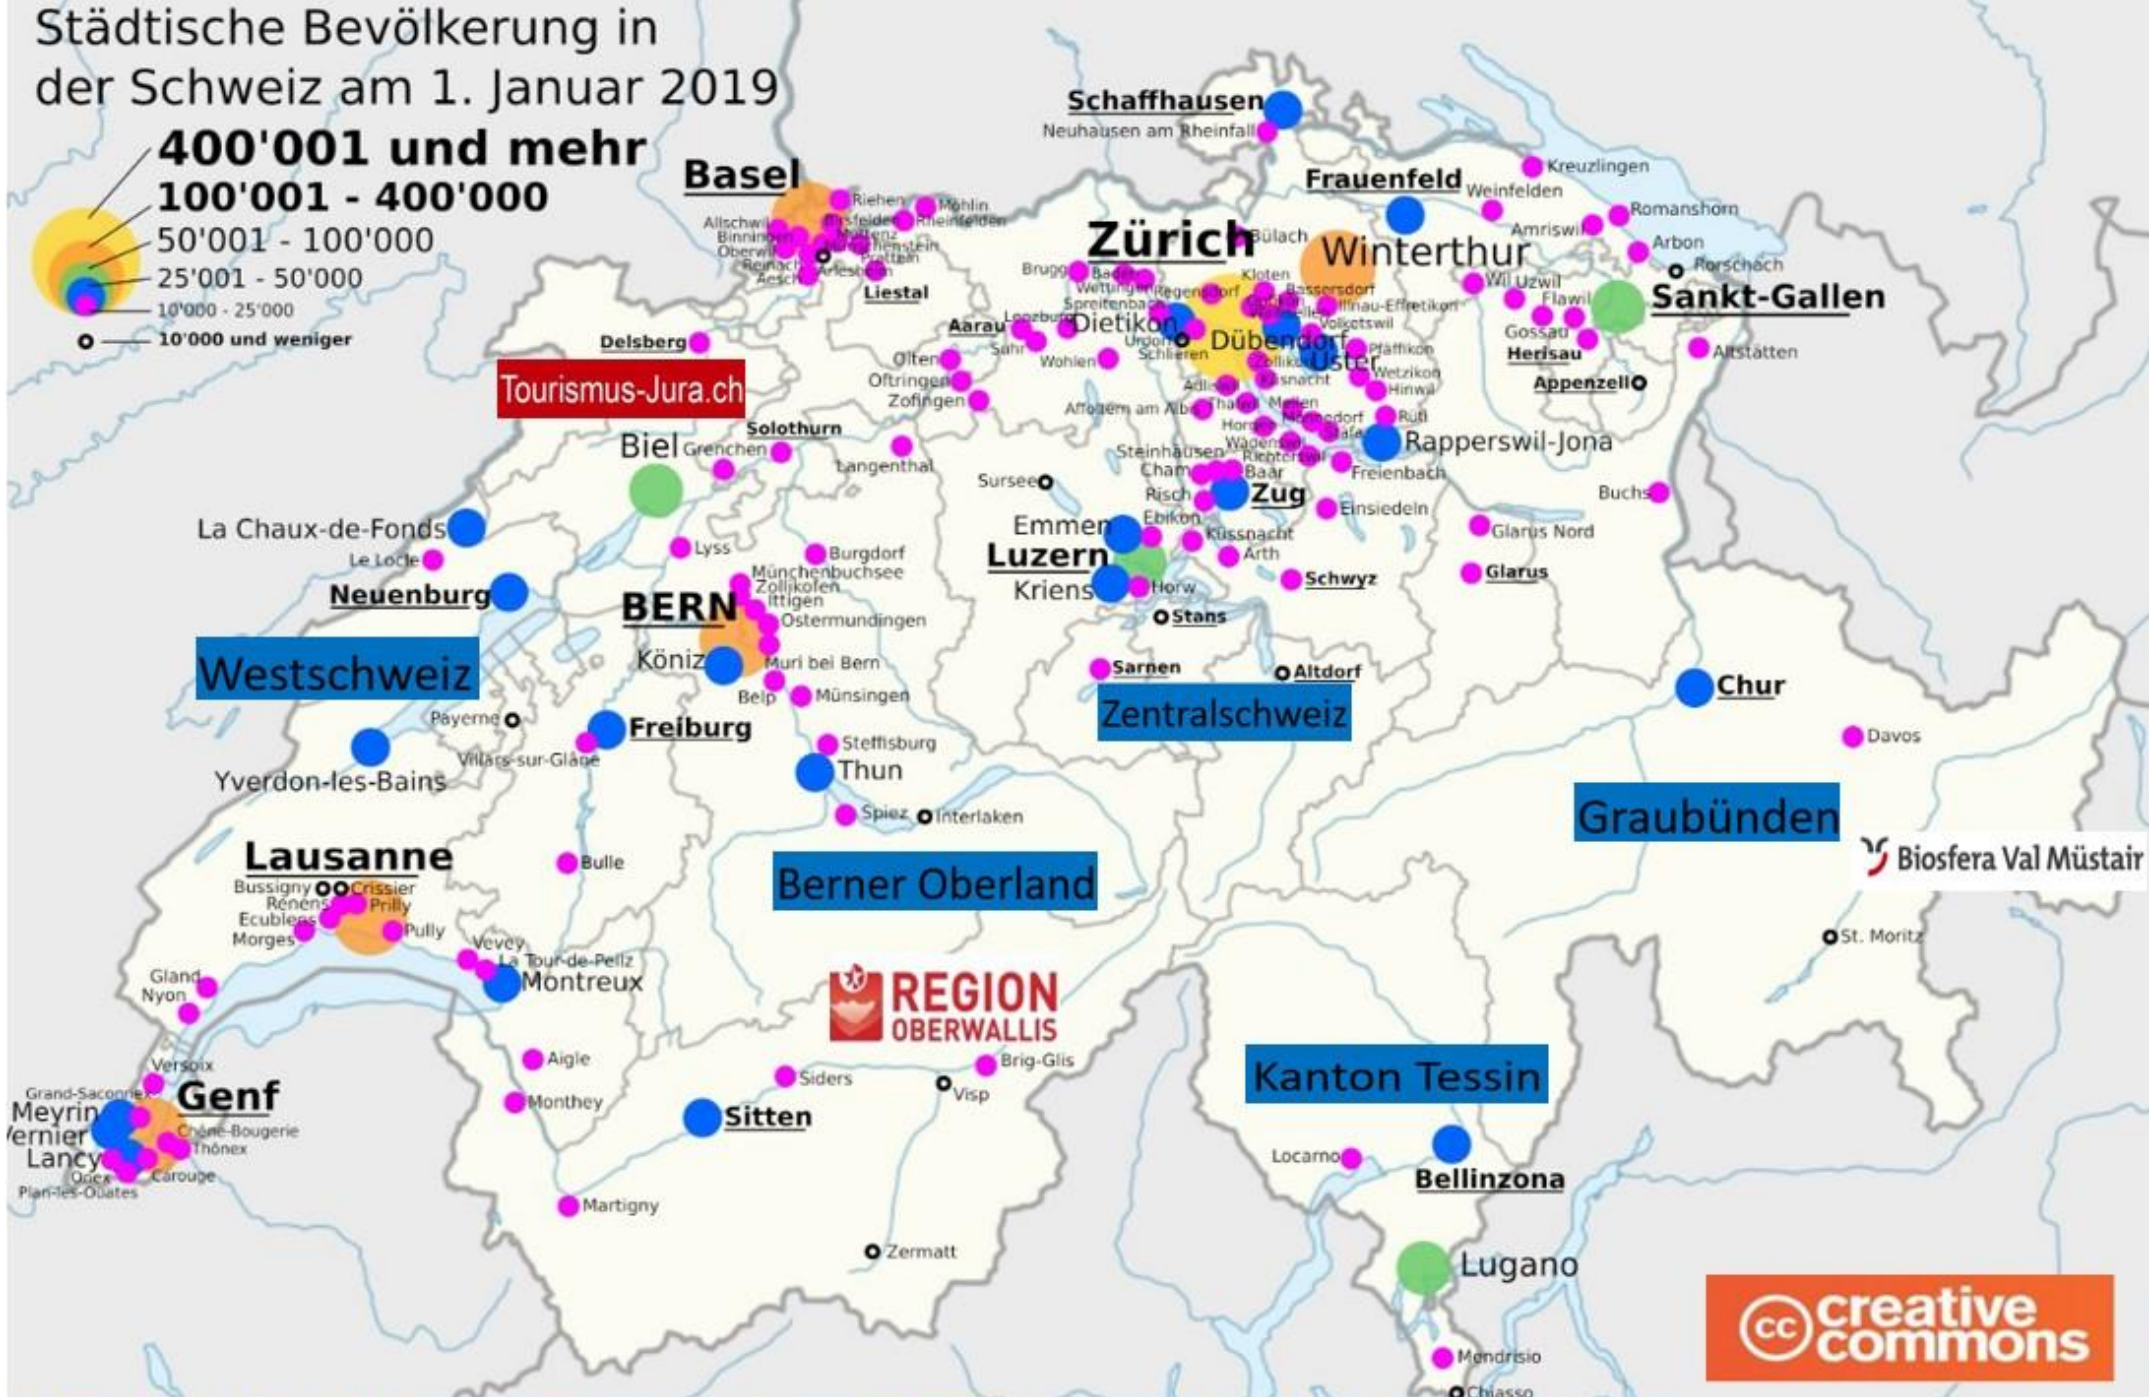

Tschubby, CC BY-SA 3.0

<http://creativecommons.org/licenses/by-sa/3.0> Wikimedia

# Städtische Bevölkerung in der Schweiz am 1. Januar 2019

# Kreis Oberengadin

Region Maloja

Kanton Graubünden

**Legende:**

-  Landesgrenze
-  Regionsgrenze
-  Kreisgrenze
-  Gemeindegrenze

-  **Samedan** = Sitz des Kreisamtes
-  **Pontresina** = Gemeindegrenze

# Region Engiadina Bassa/Val Müstair

**Legende:**

- — — — — Landesgrenze
- - - - - Regionsgrenze
- — — — — Gemeindegrenze
- Scuol = Regionshauptort
- Zernez = Gemeindenamen

Cc by sa <https://www.openstreetmap.org/#map=11/46.7060/10.2770>