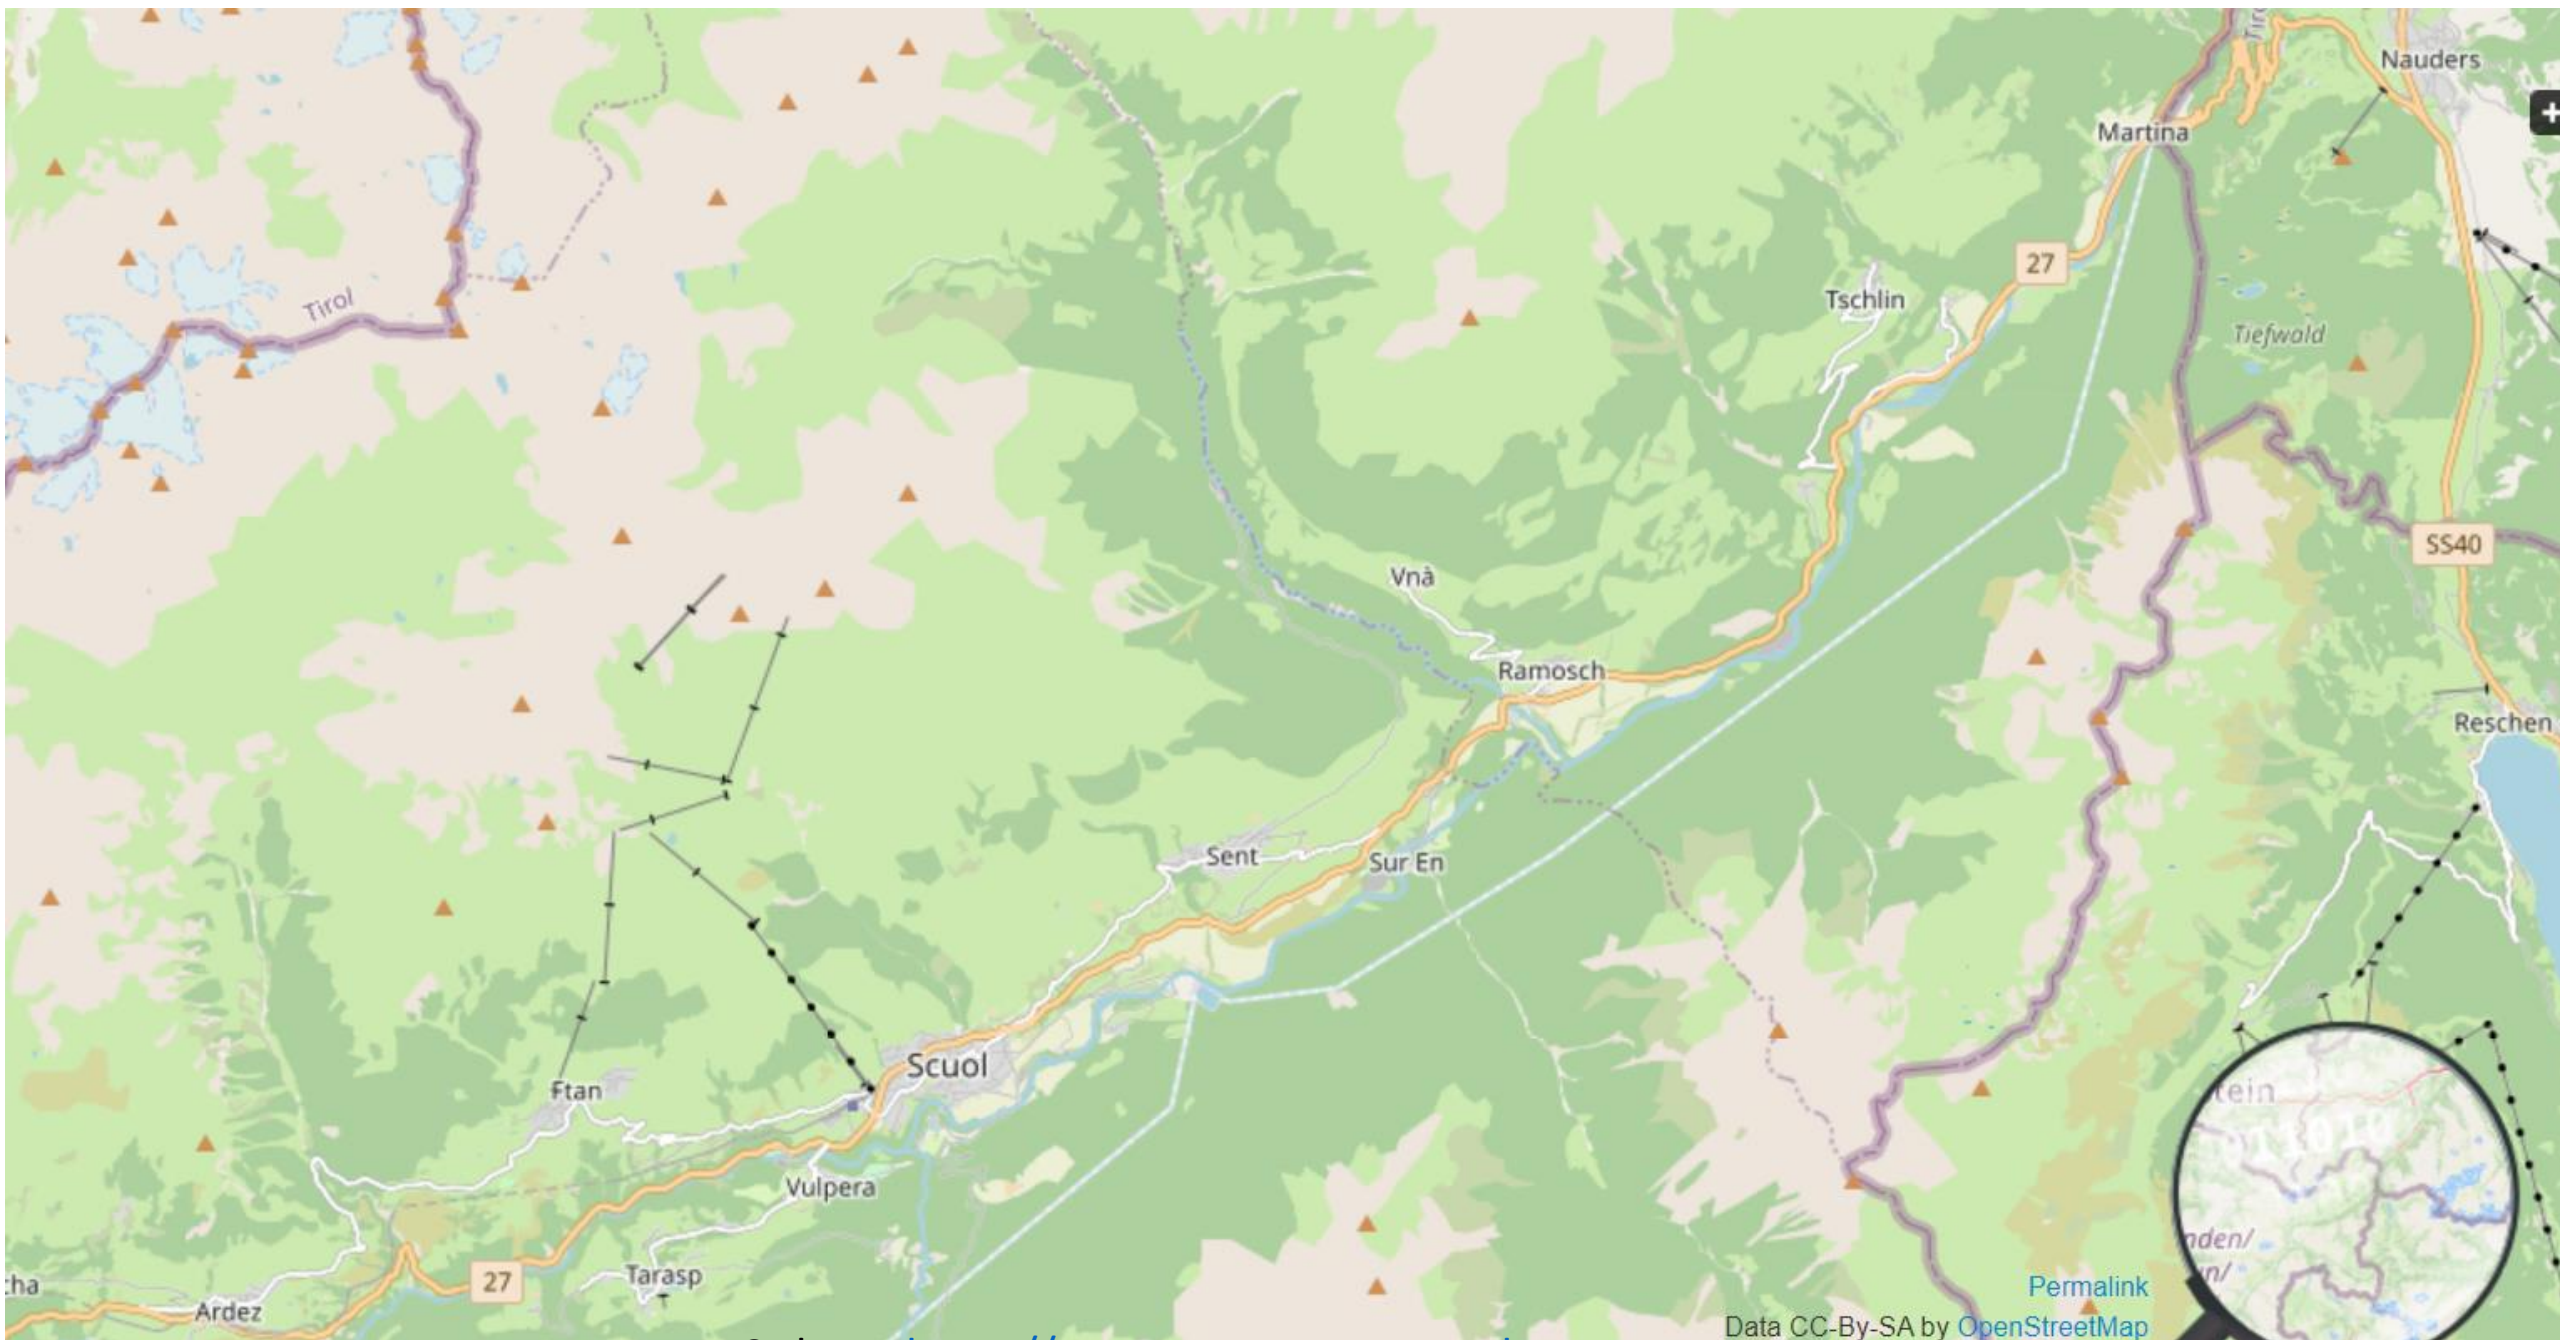

# Kreis Oberengadin

Region Maloja

Kanton Graubünden

**Legende:**

-  Landesgrenze
-  Regionsgrenze
-  Kreisgrenze
-  Gemeindegrenze

-  **Samedan** = Sitz des Kreisamtes
-  **Pontresina** = Gemeindegrenze

# Region Engiadina Bassa/Val Müstair

**Legende:**

- — — — — Landesgrenze
- - - - - Regionsgrenze
- — — — — Gemeindegrenze
- Scuol = Regionshauptort
- Zernez = Gemeindenamen

Cc by sa <https://www.openstreetmap.org/#map=11/46.7060/10.2770>