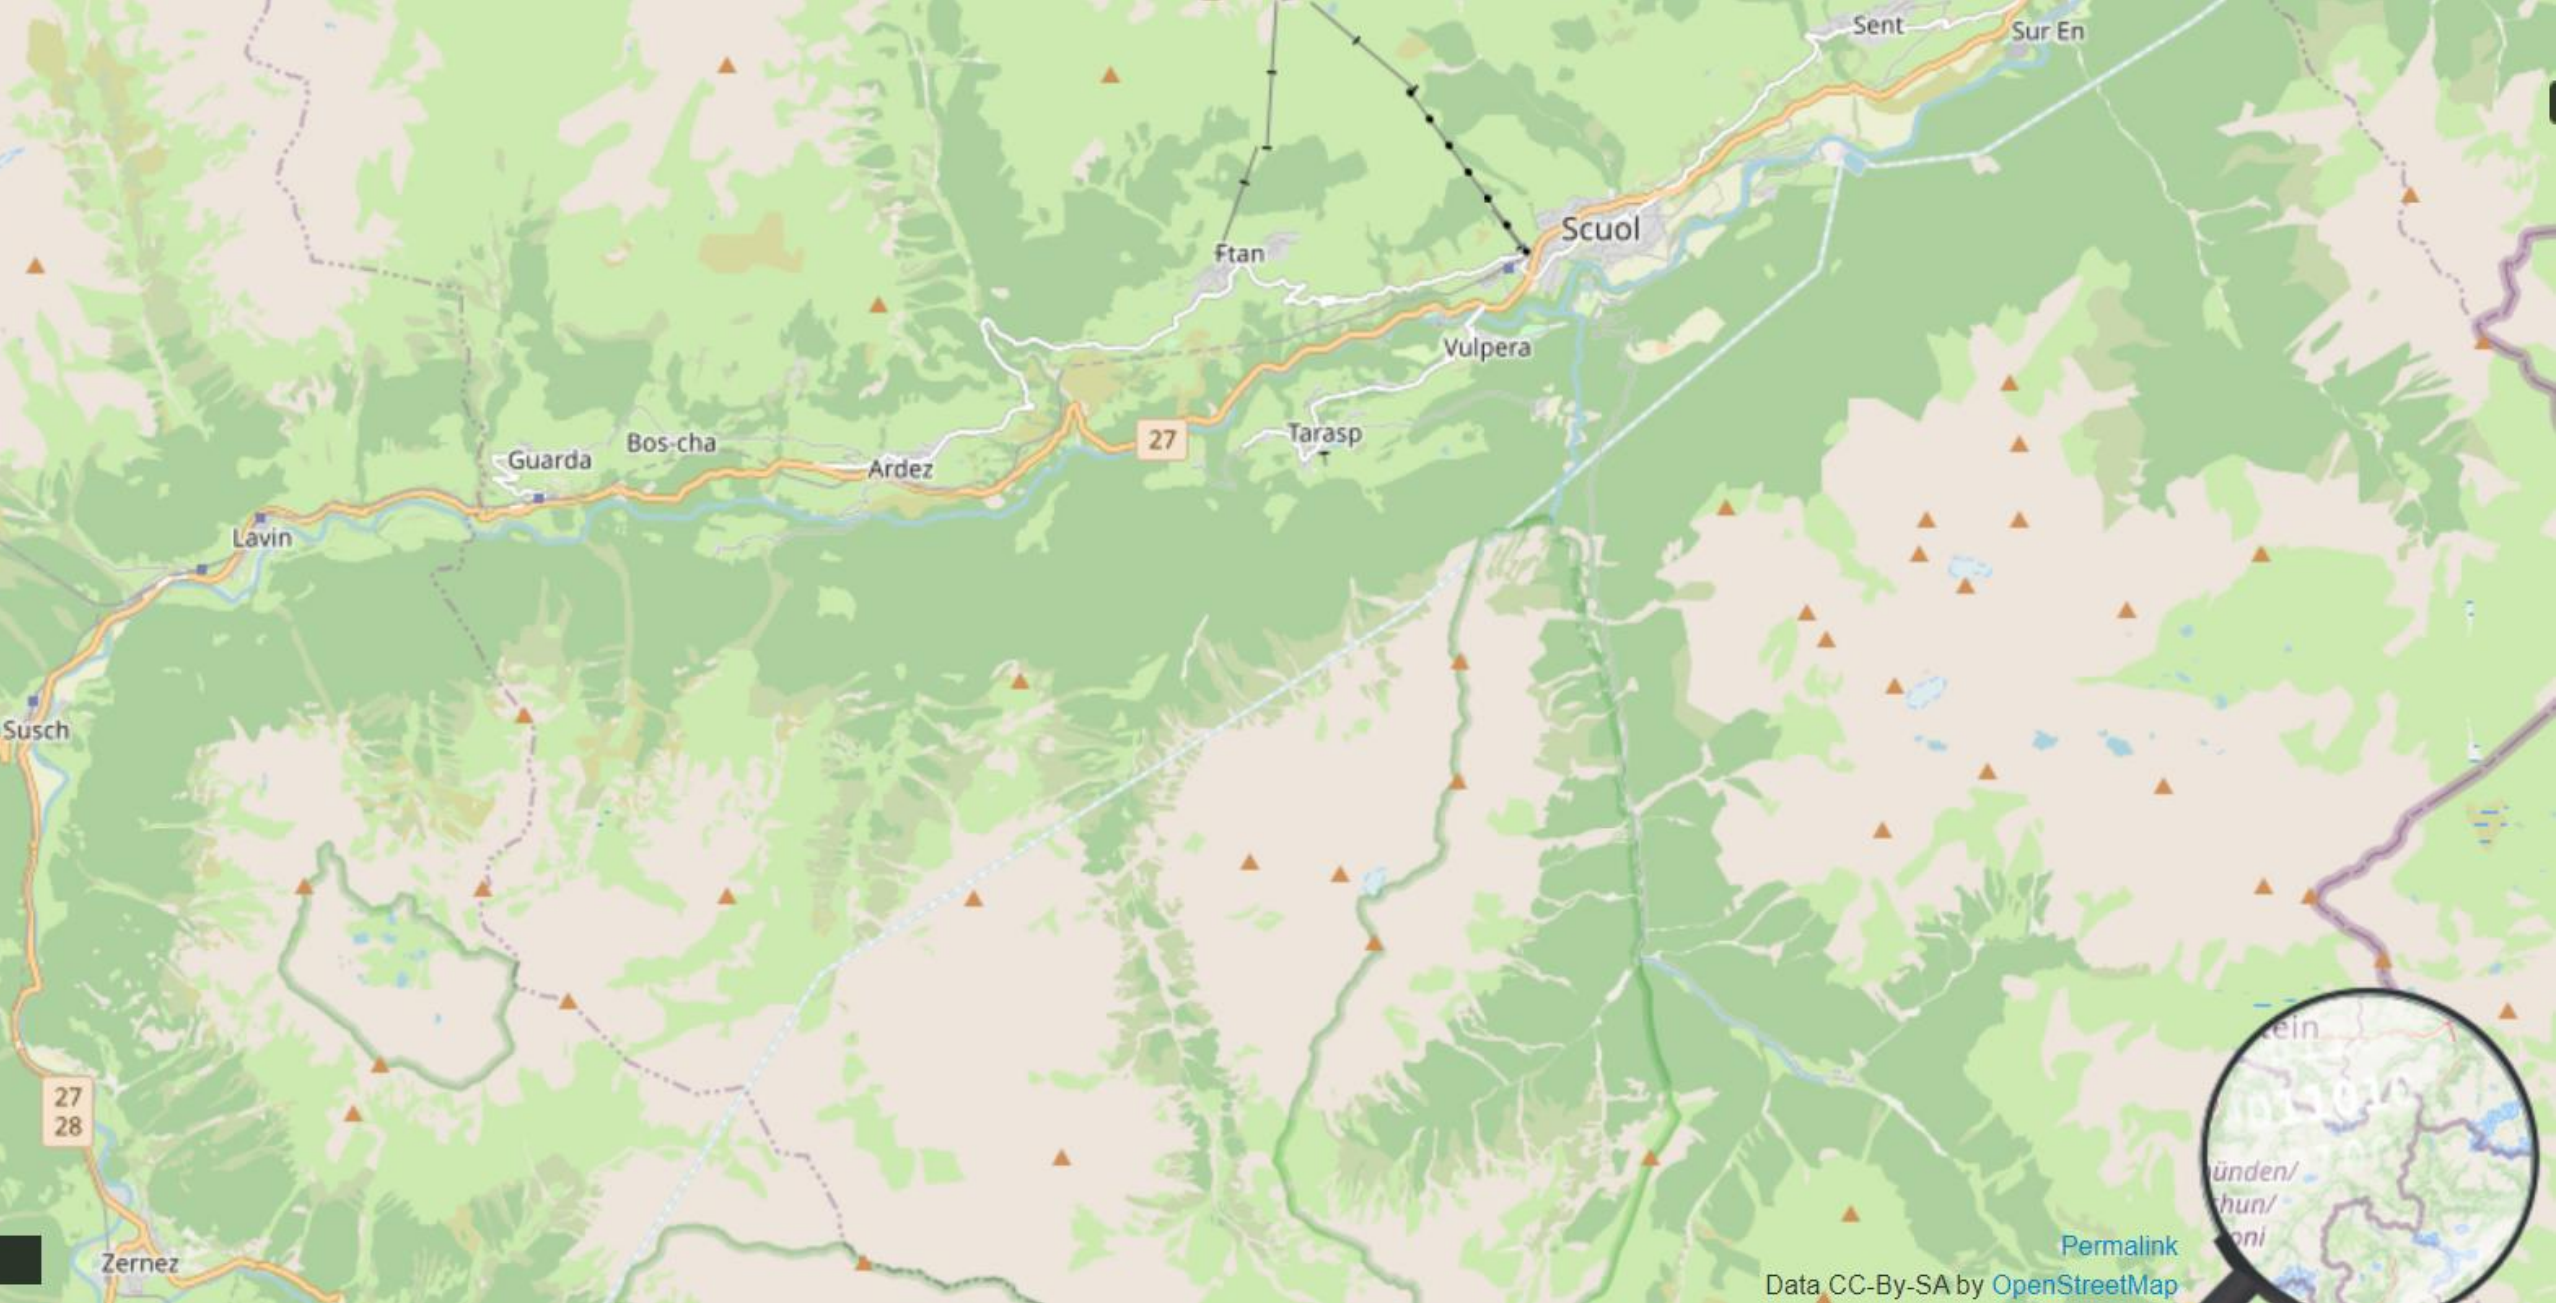

# Kreis Oberengadin

Region Maloja

Kanton Graubünden

**Legende:**

-  Landesgrenze
-  Regionsgrenze
-  Kreisgrenze
-  Gemeindegrenze

-  **Samedan** = Sitz des Kreisamtes
-  **Pontresina** = Gemeindegrenze

# Region Engiadina Bassa/Val Müstair

**Legende:**

- — — — — Landesgrenze
- - - - - Regionsgrenze
- — — — — Gemeindegrenze
- Scuol = Regionshauptort
- Zernez = Gemeindenamen

Cc by sa <https://www.openstreetmap.org/#map=11/46.7060/10.2770>